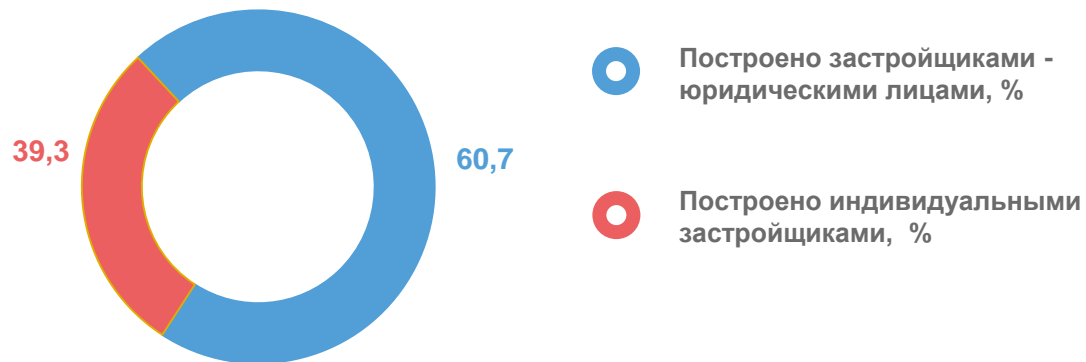

СТРОИТЕЛЬСТВО ЖИЛЫХ ДОМОВ

ТЫСЯЧ КВАДРАТНЫХ МЕТРОВ

Показатели строительства жилых домов

январь - апрель 2022 года

281,6

Введено всего по республике

789 единиц

Количество введенных жилых зданий (с учетом ИЖС)

3 744 единицы

Количество введенных квартир